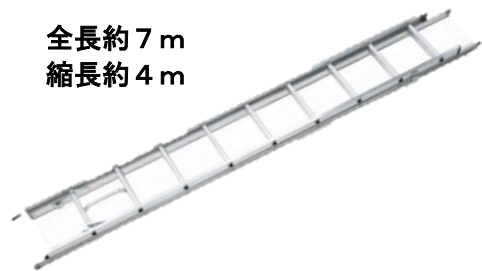

ホウキ

チリトリ（文化型・三つ手型）

竹ホウキ

二段ハシゴ

全長約7m
縮長約4m

竹熊手

脚立

天板の
高さ
約2m