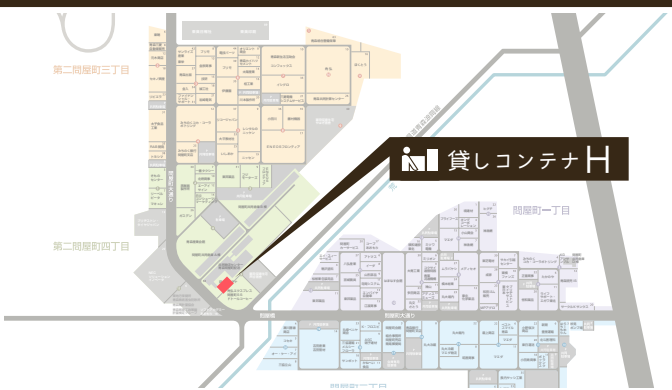

WAREHOUSE

貸しコンテナ H 利用状況

	H-01	H-02	H-03	H-04	H-05	H-06
1月	×	×	×	×	×	×
2月	×	×	×	×	×	×
3月	×	×	×	×	×	×

○... 倉庫は空いております
×... 倉庫は空いておりません

貸しコンテナ H 平面図

コンテナサイズ	1区画あたり4㎡(1.2坪) 幅1.86m×奥行き2.2m×高さ2.27m
ご利用方法	○鍵貸し方式 ○冬期間の除排雪完備 ○24時間出し入れ可
月賃料(税別)	○1区画あたり¥6,700