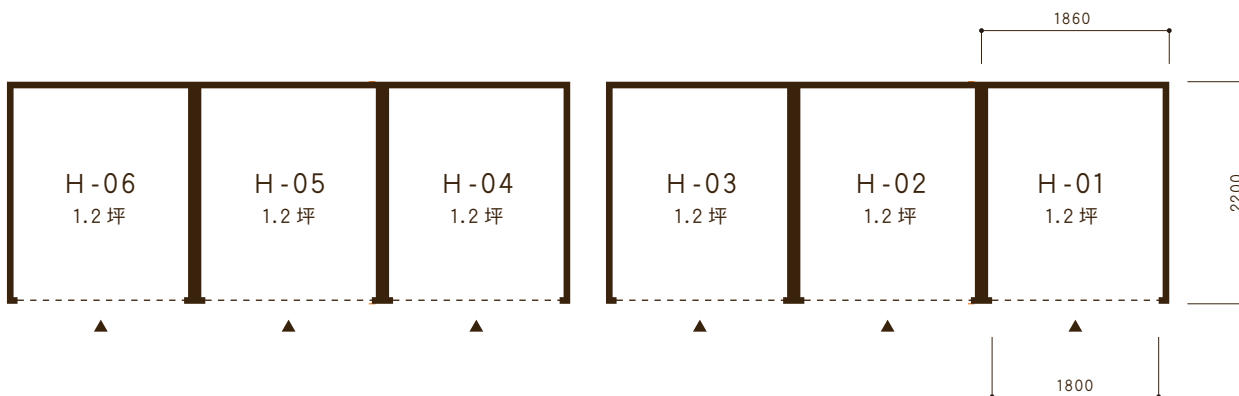

WAREHOUSE

貸しコンテナH利用状況

	H-01	H-02	H-03	H-04	H-05	H-06
10月	×	×	×	×	×	×
11月	×	×	×	×	×	×
12月	×	×	×	×	×	×

○... 倉庫は空いております  
×... 倉庫は空いておりません

貸しコンテナH平面図

コンテナサイズ	1区画あたり4mm(1.2坪) 幅1.86m×奥行2.2m×高さ2.27m
ご利用方法	○鍵貸し方式                      ○冬期間の除排雪完備 ○24時間出し入れ可
月賃料(税別)	○1区画あたり¥6,700