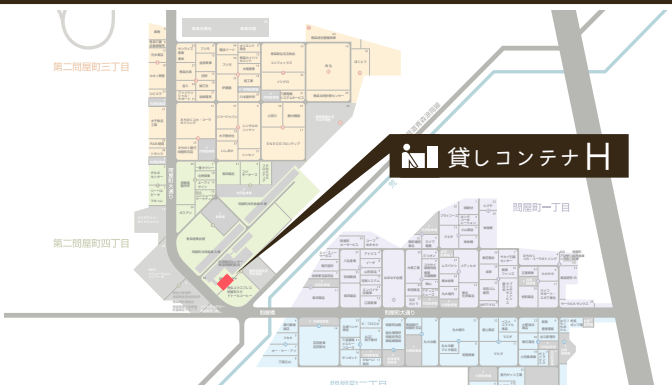

WAREHOUSE

貸しコンテナH利用状況

	H-01	H-02	H-03	H-04	H-05	H-06
10月	×	×	×	×	×	×
11月	×	×	×	×	×	×
12月	×	×	×	×	×	×

○... 倉庫は空いております  
×... 倉庫は空いておりません

貸しコンテナH平面図

コンテナサイズ	1区画あたり4mm(1.2坪) 幅1.86m×奥行2.2m×高さ2.27m
ご利用方法	○鍵貸し方式                      ○冬期間の除排雪完備 ○24時間出し入れ可
月賃料(税別)	○1区画あたり¥6,700