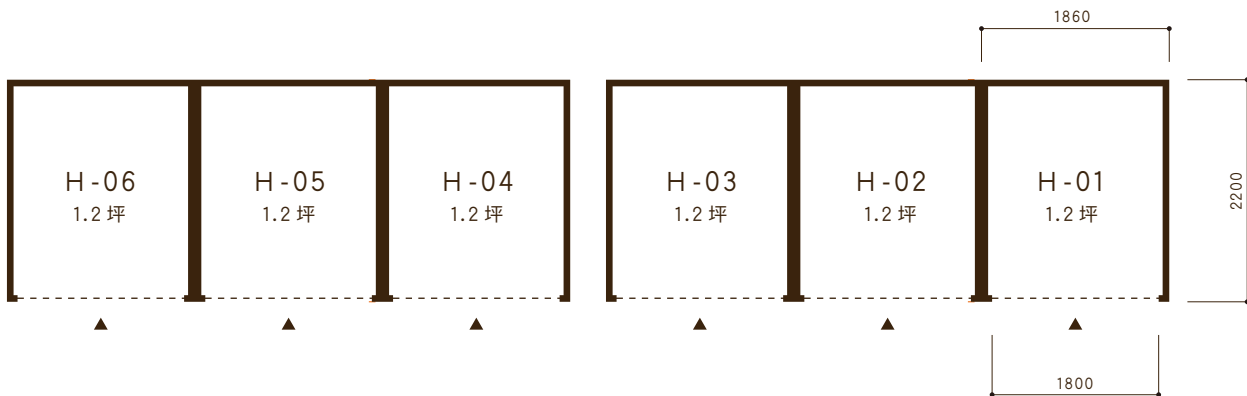

WAREHOUSE

貸しコンテナ H 利用状況

	H-01	H-02	H-03	H-04	H-05	H-06
8月	×	×	×	×	×	×
9月	×	×	×	×	×	×
10月	×	×	×	×	×	×

○... 倉庫は空いております
×... 倉庫は空いておりません

貸しコンテナ H 平面図

コンテナサイズ	1区画あたり 4 mm (1.2坪) 幅 1.86m × 奥行 2.2m × 高さ 2.27m
ご利用方法	○鍵貸し方式 ○冬期間の除排雪完備 ○24時間出し入れ可
月賃料(税別)	○1区画あたり ¥6,700