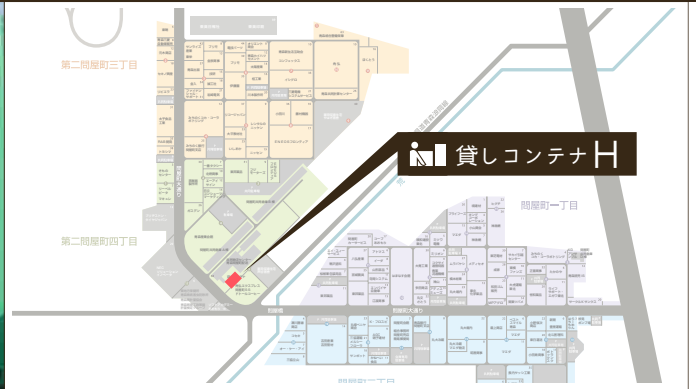

WAREHOUSE

貸しコンテナ H 利用状況

	H-01	H-02	H-03	H-04	H-05	H-06
8月	×	×	×	×	×	×
9月	×	×	×	×	×	×
10月	×	×	×	×	×	×

○... 倉庫は空いております
×... 倉庫は空いておりません

貸しコンテナ H 平面図

コンテナサイズ	1区画あたり 4 mm (1.2坪) 幅 1.86m × 奥行 2.2m × 高さ 2.27m
ご利用方法	○鍵貸し方式 ○冬期間の除排雪完備 ○24時間出し入れ可
月賃料(税別)	○1区画あたり ¥6,700