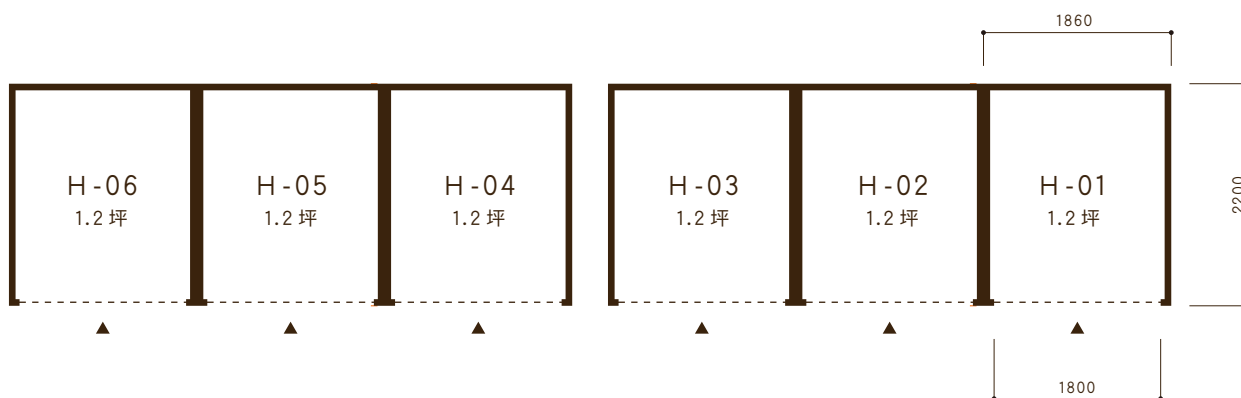

WAREHOUSE

貸しコンテナ H 利用状況

	H-01	H-02	H-03	H-04	H-05	H-06
1月	×	×	×	×	×	×
2月	×	×	×	×	×	×
3月	×	×	×	×	×	×

○... 倉庫は空いております
×... 倉庫は空いておりません

貸しコンテナ H 平面図

コンテナサイズ	1区画あたり4㎡(1.2坪) 幅1.86m×奥行き2.2m×高さ2.27m
ご利用方法	○鍵貸し方式 ○冬期間の除排雪完備 ○24時間出し入れ可
月賃料(税別)	○1区画あたり¥6,700