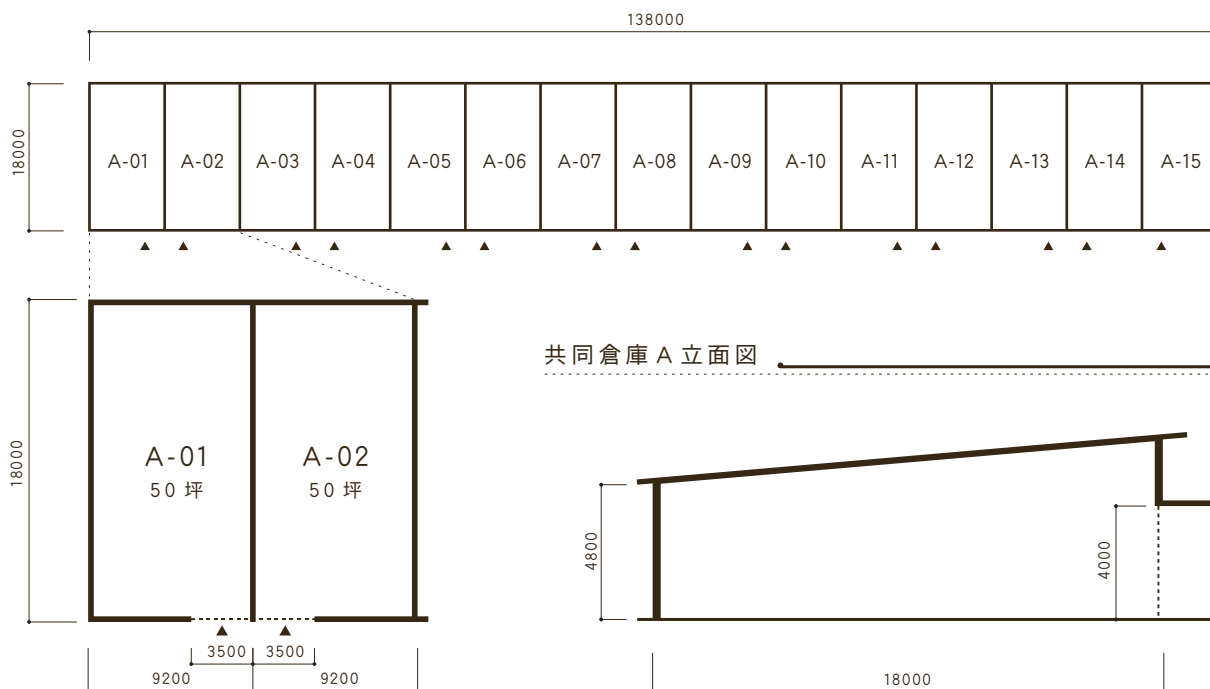

WAREHOUSE

共同倉庫 A 利用状況

	A-01	A-02	A-03	A-04	A-05	A-06	A-07	A-08	A-09	A-10	A-11	A-12	A-13	A-14	A-15
8月	×	×	×	×	×	×	×	×	×	×	×	×	×	×	×
9月	×	×	×	×	×	×	×	×	×	×	×	×	×	×	×
10月	×	×	×	×	×	×	×	×	×	×	×	×	×	×	×

○... 倉庫は空いております ×... 倉庫は空いておりません

共同倉庫 A 平面図

共同倉庫 A 立面図

倉庫住所	青森市第二問屋町4丁目4-21
倉庫面積	50坪×15区画
ご利用方法	<input type="checkbox"/> 鍵貸し方式 <input type="checkbox"/> 冬期間の除排雪完備 <input type="checkbox"/> 24時間出し入れ可 <input type="checkbox"/> さまざまなニーズに対応可能
月賃料(税別)	<input type="checkbox"/> 坪当り¥2,400~※電気料、除・排雪料込み (三相コンセント利用の場合は別途)