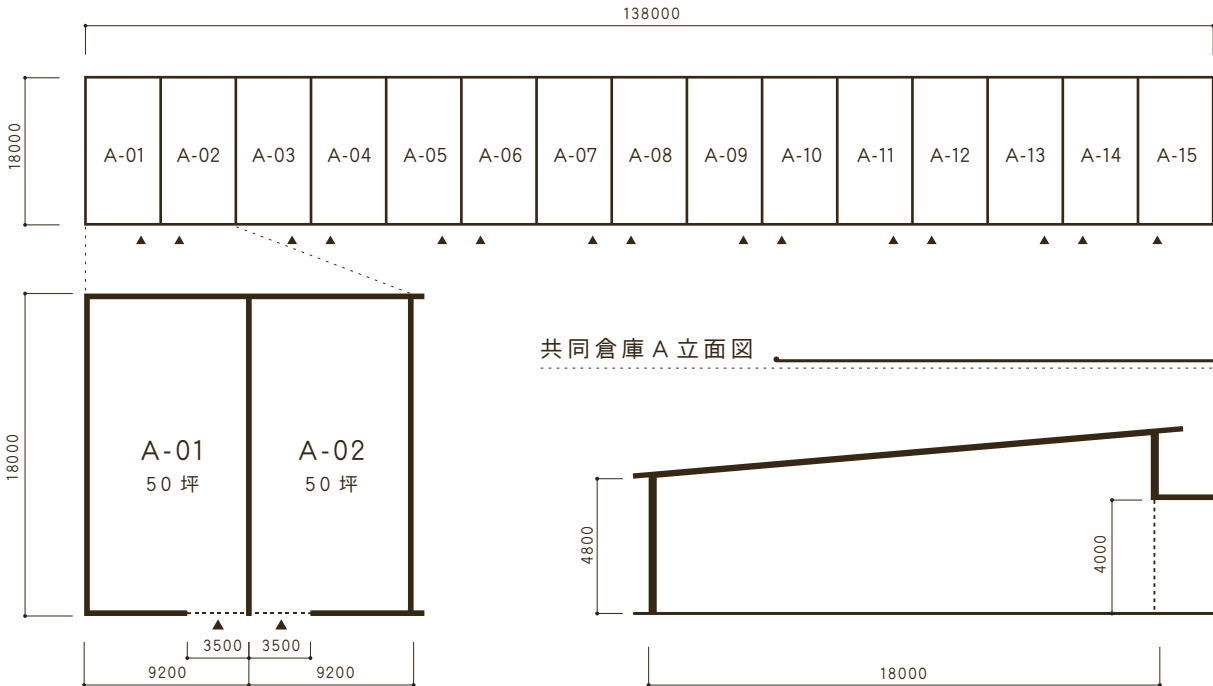

WAREHOUSE

共同倉庫 A 利用状況

	A-01	A-02	A-03	A-04	A-05	A-06	A-07	A-08	A-09	A-10	A-11	A-12	A-13	A-14	A-15
10月	×	×	×	×	×	×	×	×	×	×	×	×	×	×	×
11月	×	×	×	×	×	×	×	×	×	×	×	×	×	×	×
12月	×	×	×	×	×	×	×	×	×	×	×	×	×	×	×

○... 倉庫は空いております ×... 倉庫は空いておりません

共同倉庫 A 平面図

共同倉庫 A 立面図

倉庫住所	青森市第二問屋町4丁目4-2 1
倉庫面積	50坪×15区画
ご利用方法	<input type="checkbox"/> 鍵貸し方式 <input type="checkbox"/> 冬期間の除排雪完備 <input type="checkbox"/> 24時間出し入れ可 <input type="checkbox"/> さまざまなニーズに対応可能
月賃料(税別)	<input type="checkbox"/> 坪当り¥2,400~※電気料、除・排雪料込み (三相コンセント利用の場合は別途)