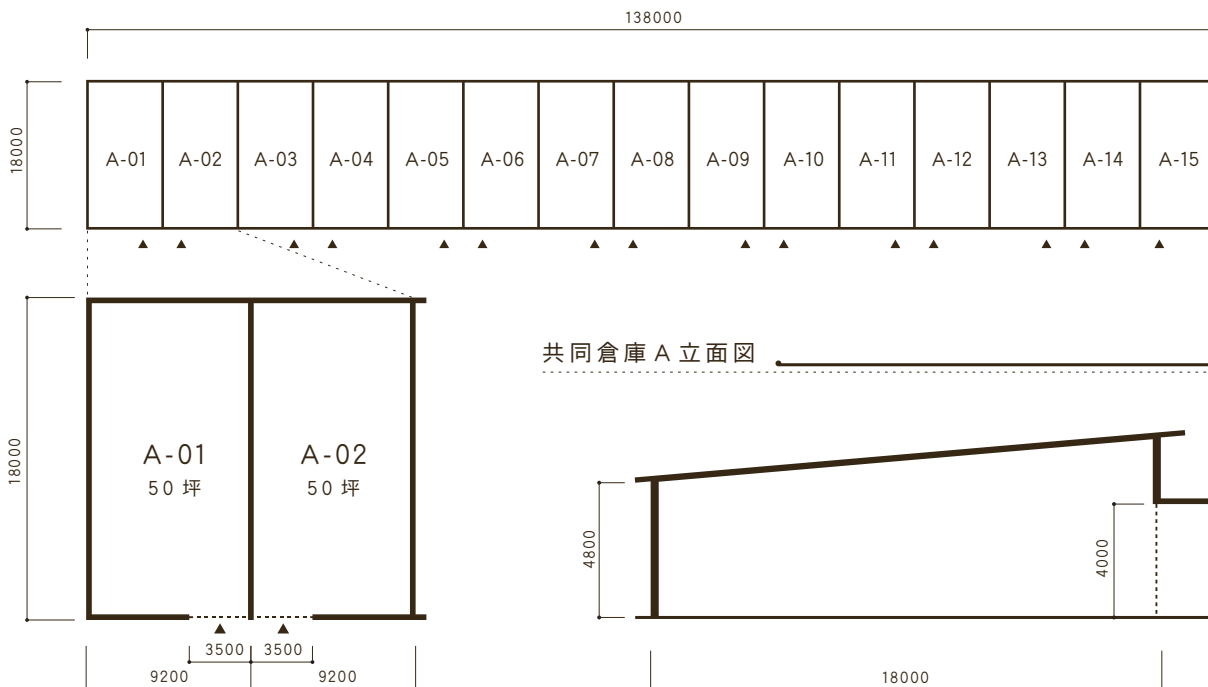

WAREHOUSE

共同倉庫 A 利用状況

	A-01	A-02	A-03	A-04	A-05	A-06	A-07	A-08	A-09	A-10	A-11	A-12	A-13	A-14	A-15
10 月	×	×	×	×	×	×	×	×	×	×	×	×	×	×	×
11 月	×	×	×	×	×	×	×	×	×	×	×	×	×	×	×
12 月	×	×	×	×	×	×	×	×	×	×	×	×	×	×	×

○... 倉庫は空いております ×... 倉庫は空いておりません

共同倉庫 A 平面図

共同倉庫 A 立面図

倉庫住所	青森市第二問屋町4丁目4-21
倉庫面積	50坪×15区画
ご利用方法	<input type="checkbox"/> 鍵貸し方式 <input type="checkbox"/> 冬期間の除排雪完備 <input type="checkbox"/> 24時間出し入れ可 <input type="checkbox"/> さまざまなニーズに対応可能
月賃料(税別)	<input type="checkbox"/> 坪当り¥2,400~※電気料、除・排雪料込み (三相コンセント利用の場合は別途)