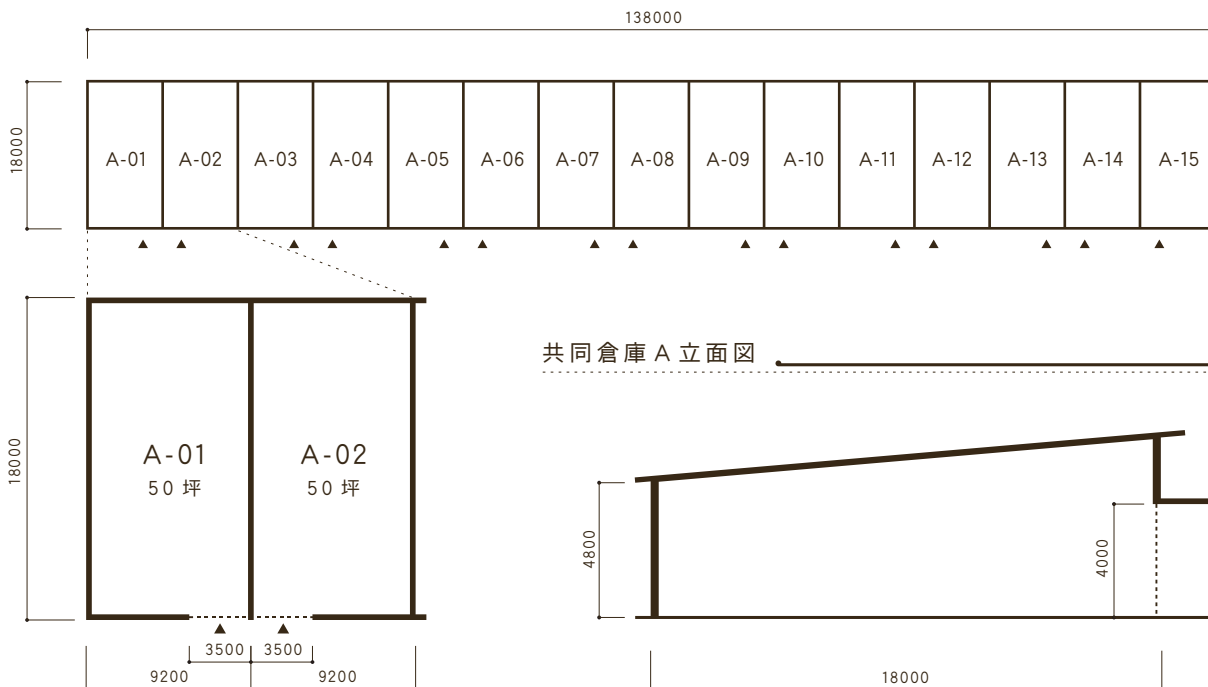

WAREHOUSE

共同倉庫 A 利用状況

	A-01	A-02	A-03	A-04	A-05	A-06	A-07	A-08	A-09	A-10	A-11	A-12	A-13	A-14	A-15
1 月	×	×	×	×	×	×	×	×	×	×	×	×	×	×	×
2 月	×	×	×	×	×	×	×	×	×	×	×	×	×	×	×
3 月	×	×	×	×	×	×	×	×	×	×	×	×	×	×	×

○... 倉庫は空いております ×... 倉庫は空いておりません

共同倉庫 A 平面図

共同倉庫 A 立面図

倉庫住所	青森市第二問屋町 4 丁目 4 - 2 1
倉庫面積	50 坪 × 15 区画
ご利用方法	<input type="checkbox"/> 鍵貸し方式 <input type="checkbox"/> 冬期間の除排雪完備 <input type="checkbox"/> 24 時間出し入れ可 <input type="checkbox"/> さまざまなニーズに対応可能
月賃料 (税別)	<input type="checkbox"/> 坪当 ¥ 2,400 ~ ※電気料、除・排雪料込み (三相コンセント利用の場合は別途)