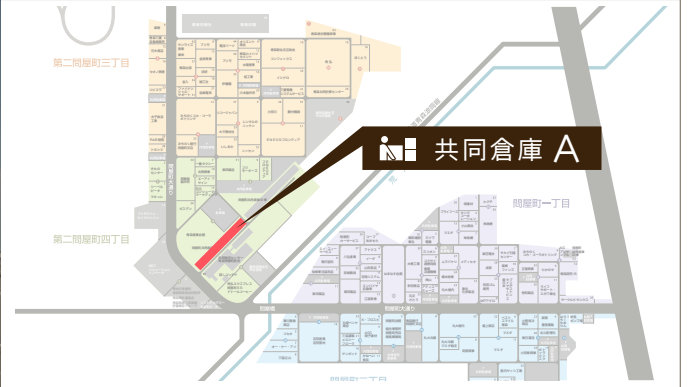

WAREHOUSE

共同倉庫 A 利用状況

	A-01	A-02	A-03	A-04	A-05	A-06	A-07	A-08	A-09	A-10	A-11	A-12	A-13	A-14	A-15
10月	×	×	×	×	×	×	×	×	×	×	×	×	×	×	×
11月	×	×	×	×	×	×	×	×	×	×	×	×	×	×	×
12月	×	×	×	×	×	×	×	×	×	×	×	×	×	×	×

○... 倉庫は空いております ×... 倉庫は空いておりません

共同倉庫 A 平面図

共同倉庫 A 立面図

倉庫住所	青森市第二問屋町4丁目4-2 1
倉庫面積	50坪×15区画
ご利用方法	<input type="checkbox"/> 鍵貸し方式 <input type="checkbox"/> 冬期間の除排雪完備 <input type="checkbox"/> 24時間出し入れ可 <input type="checkbox"/> さまざまなニーズに対応可能
月賃料(税別)	<input type="checkbox"/> 坪当り¥2,400~※電気料、除・排雪料込み (三相コンセント利用の場合は別途)