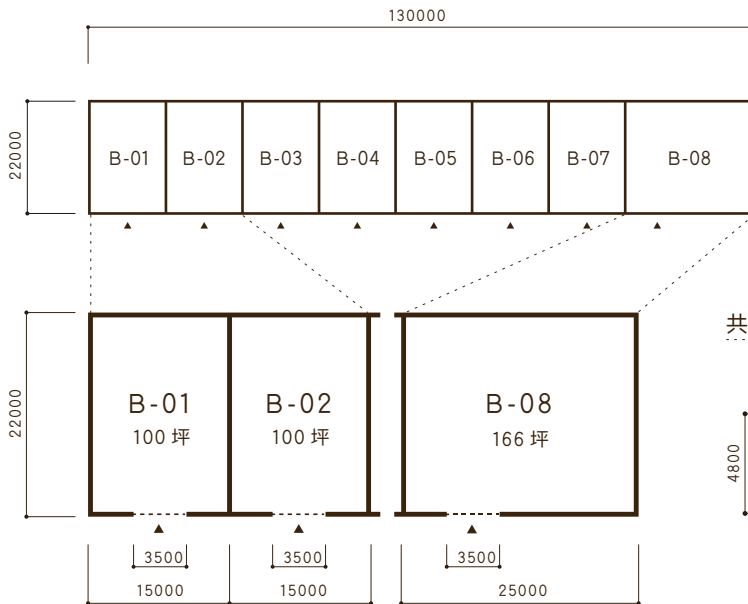

WAREHOUSE

共同倉庫 B 利用状況

	B-01	B-02	B-03	B-04	B-05	B-06	B-07	B-08
8月	×	×	×	×	×	×	×	×
9月	×	×	×	×	×	×	×	×
10月	×	×	×	×	×	×	×	×

○... 倉庫は空いております
×... 倉庫は空いておりません

共同倉庫 B 平面図

共同倉庫 B 立面図

倉庫住所	青森市第二問屋町4丁目3-24
倉庫面積	100坪 × 7区画 / 166坪 × 1区画
ご利用方法	<input type="checkbox"/> 鍵貸し方式 <input type="checkbox"/> 冬期間の除排雪完備 <input type="checkbox"/> 24時間出し入れ可 <input type="checkbox"/> さまざまなニーズに対応可能
月賃料(税別)	<input type="checkbox"/> 坪当 ¥2,400 ~ ※電気料、除・排雪料込み (三相コンセント利用の場合は別途)