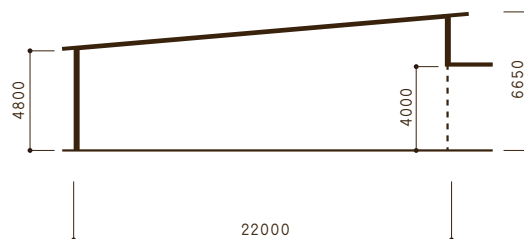

WAREHOUSE

共同倉庫 B 利用状況

	B-01	B-02	B-03	B-04	B-05	B-06	B-07	B-08
10月	×	×	×	×	×	×	×	×
11月	×	×	×	×	×	×	×	×
12月	×	×	×	×	×	×	×	×

○... 倉庫は空いております
×... 倉庫は空いておりません

共同倉庫 B 平面図

共同倉庫 B 立面図

倉庫住所	青森市第二問屋町4丁目3-24
倉庫面積	100坪 × 7区画 / 166坪 × 1区画
ご利用方法	<input type="checkbox"/> 鍵貸し方式 <input type="checkbox"/> 冬期間の除排雪完備 <input type="checkbox"/> 24時間出し入れ可 <input type="checkbox"/> さまざまなニーズに対応可能
月賃料(税別)	<input type="checkbox"/> 坪当 ¥2,400 ~ ※電気料、除・排雪料込み (三相コンセント利用の場合は別途)