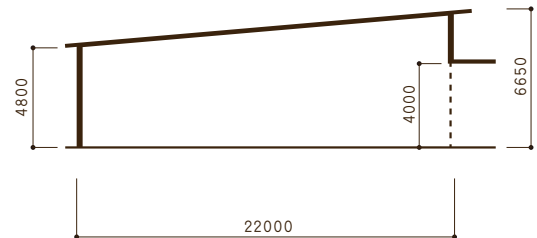

WAREHOUSE

共同倉庫 B 利用状況

	B-01	B-02	B-03	B-04	B-05	B-06	B-07	B-08
8月	×	×	×	×	×	×	×	×
9月	×	×	×	×	×	×	×	×
10月	×	×	×	×	×	×	×	×

○... 倉庫は空いております
×... 倉庫は空いておりません

共同倉庫 B 平面図

共同倉庫 B 立面図

倉庫住所	青森市第二問屋町4丁目3-24
倉庫面積	100坪 × 7区画 / 166坪 × 1区画
ご利用方法	<input type="checkbox"/> 鍵貸し方式 <input type="checkbox"/> 冬期間の除排雪完備 <input type="checkbox"/> 24時間出し入れ可 <input type="checkbox"/> さまざまなニーズに対応可能
月賃料(税別)	<input type="checkbox"/> 坪当 ¥2,400 ~ ※電気料、除・排雪料込み (三相コンセント利用の場合は別途)