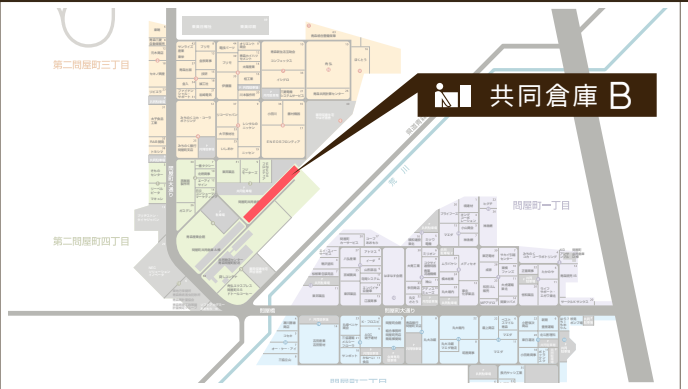

WAREHOUSE

共同倉庫 B 利用状況

	B-01	B-02	B-03	B-04	B-05	B-06	B-07	B-08
8月	×	×	×	×	×	×	×	×
9月	×	×	×	×	×	×	×	×
10月	×	×	×	×	×	×	×	×

○... 倉庫は空いております
×... 倉庫は空いておりません

共同倉庫 B 平面図

共同倉庫 B 立面図

倉庫住所	青森市第二問屋町4丁目3-24
倉庫面積	100坪 × 7区画 / 166坪 × 1区画
ご利用方法	<input type="checkbox"/> 鍵貸し方式 <input type="checkbox"/> 冬期間の除排雪完備 <input type="checkbox"/> 24時間出し入れ可 <input type="checkbox"/> さまざまなニーズに対応可能
月賃料(税別)	<input type="checkbox"/> 坪当 ¥2,400 ~ ※電気料、除・排雪料込み (三相コンセント利用の場合は別途)