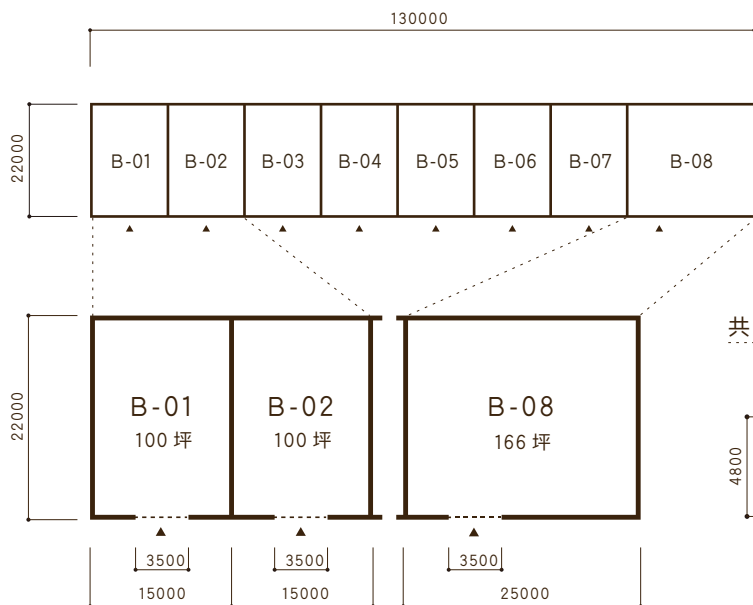

WAREHOUSE

共同倉庫 B 利用状況

	B-01	B-02	B-03	B-04	B-05	B-06	B-07	B-08
10月	×	×	×	×	×	×	×	×
11月	×	×	×	×	×	×	×	×
12月	×	×	×	×	×	×	×	×

○... 倉庫は空いております
×... 倉庫は空いておりません

共同倉庫 B 平面図

共同倉庫 B 立面図

倉庫住所	青森市第二問屋町4丁目3-24
倉庫面積	100坪 × 7区画 / 166坪 × 1区画
ご利用方法	<input type="checkbox"/> 鍵貸し方式 <input type="checkbox"/> 冬期間の除排雪完備 <input type="checkbox"/> 24時間出し入れ可 <input type="checkbox"/> さまざまなニーズに対応可能
月賃料(税別)	<input type="checkbox"/> 坪当 ¥2,400 ~ ※電気料、除・排雪料込み (三相コンセント利用の場合は別途)