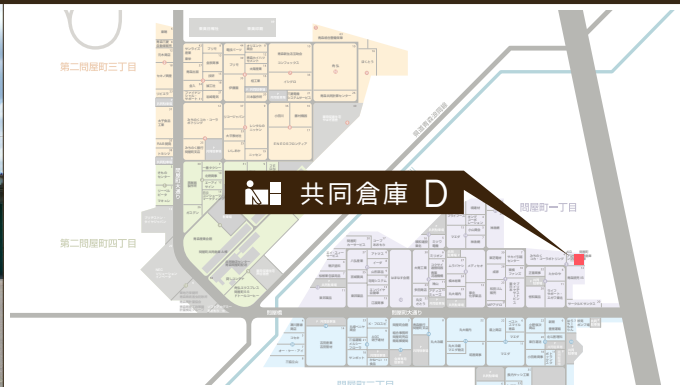

WAREHOUSE

共同倉庫 D 利用状況

	D-01	D-02	D-03
10 月	×	×	×
11 月	×	×	×
12 月	×	×	×

○... 倉庫は空いております
×... 倉庫は空いておりません

共同倉庫 D 平面図

共同倉庫 D 立面図

倉庫住所	青森市問屋町1丁目5-11
倉庫面積	50坪 × 2区画 / 100坪 × 1区画
ご利用方法	<input type="checkbox"/> 鍵貸し方式 <input type="checkbox"/> 冬期間の除排雪完備 <input type="checkbox"/> 24時間出し入れ可 <input type="checkbox"/> さまざまなニーズに対応可能
月賃料(税別)	<input type="checkbox"/> 坪当¥2,400~※電気料、除・排雪料込み (三相コンセント利用の場合は別途)