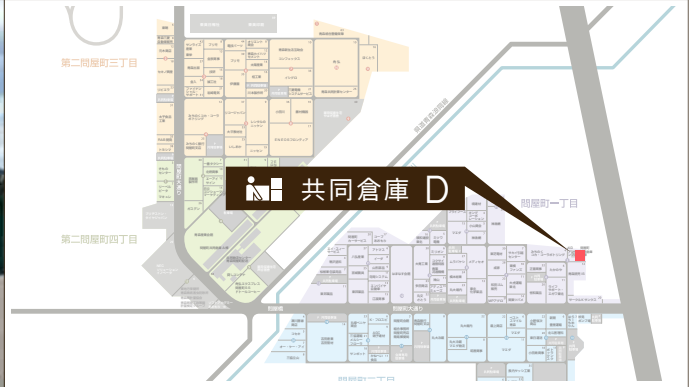

WAREHOUSE

共同倉庫 D 利用状況

	D-01	D-02	D-03
8月	×	×	×
9月	×	×	×
10月	×	×	×

○... 倉庫は空いております
×... 倉庫は空いておりません

共同倉庫 D 平面図

共同倉庫 D 立面図

倉庫住所	青森市問屋町1丁目5-11
倉庫面積	50坪 × 2区画 / 100坪 × 1区画
ご利用方法	<input type="checkbox"/> 鍵貸し方式 <input type="checkbox"/> 冬期間の除排雪完備 <input type="checkbox"/> 24時間出し入れ可 <input type="checkbox"/> さまざまなニーズに対応可能
月賃料(税別)	<input type="checkbox"/> 坪当¥2,400~※電気料、除・排雪料込み (三相コンセント利用の場合は別途)