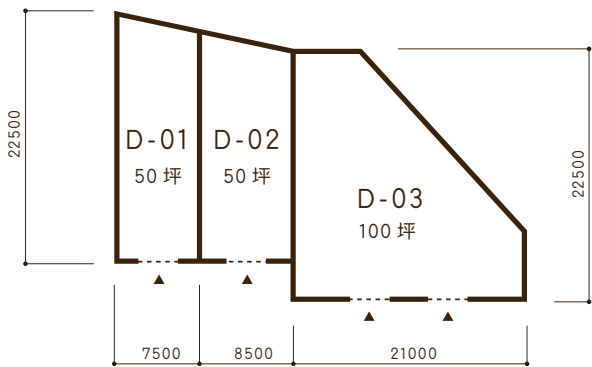

WAREHOUSE

共同倉庫 D 利用状況

	D-01	D-02	D-03
10 月	×	×	×
11 月	×	×	×
12 月	×	×	×

○... 倉庫は空いております
×... 倉庫は空いておりません

共同倉庫 D 平面図

共同倉庫 D 立面図

倉庫住所	青森市問屋町1丁目5-11
倉庫面積	50坪 × 2区画 / 100坪 × 1区画
ご利用方法	<input type="checkbox"/> 鍵貸し方式 <input type="checkbox"/> 冬期間の除排雪完備 <input type="checkbox"/> 24時間出し入れ可 <input type="checkbox"/> さまざまなニーズに対応可能
月賃料(税別)	<input type="checkbox"/> 坪当¥2,400~※電気料、除・排雪料込み (三相コンセント利用の場合は別途)