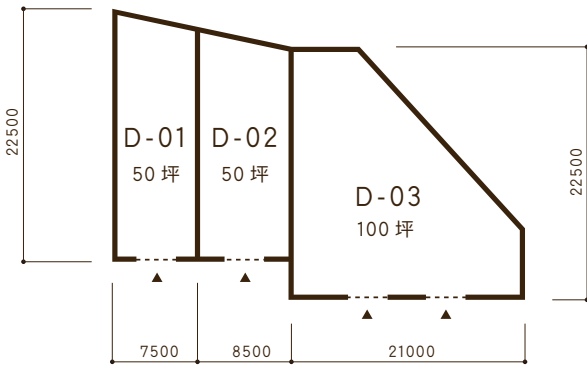

WAREHOUSE

共同倉庫 D 利用状況

	D-01	D-02	D-03
8月	×	×	×
9月	×	×	×
10月	×	×	×

○... 倉庫は空いております
×... 倉庫は空いておりません

共同倉庫 D 平面図

共同倉庫 D 立面図

倉庫住所	青森市問屋町1丁目5-11
倉庫面積	50坪 × 2区画 / 100坪 × 1区画
ご利用方法	<input type="checkbox"/> 鍵貸し方式 <input type="checkbox"/> 冬期間の除排雪完備 <input type="checkbox"/> 24時間出し入れ可 <input type="checkbox"/> さまざまなニーズに対応可能
月賃料(税別)	<input type="checkbox"/> 坪当¥2,400~※電気料、除・排雪料込み (三相コンセント利用の場合は別途)