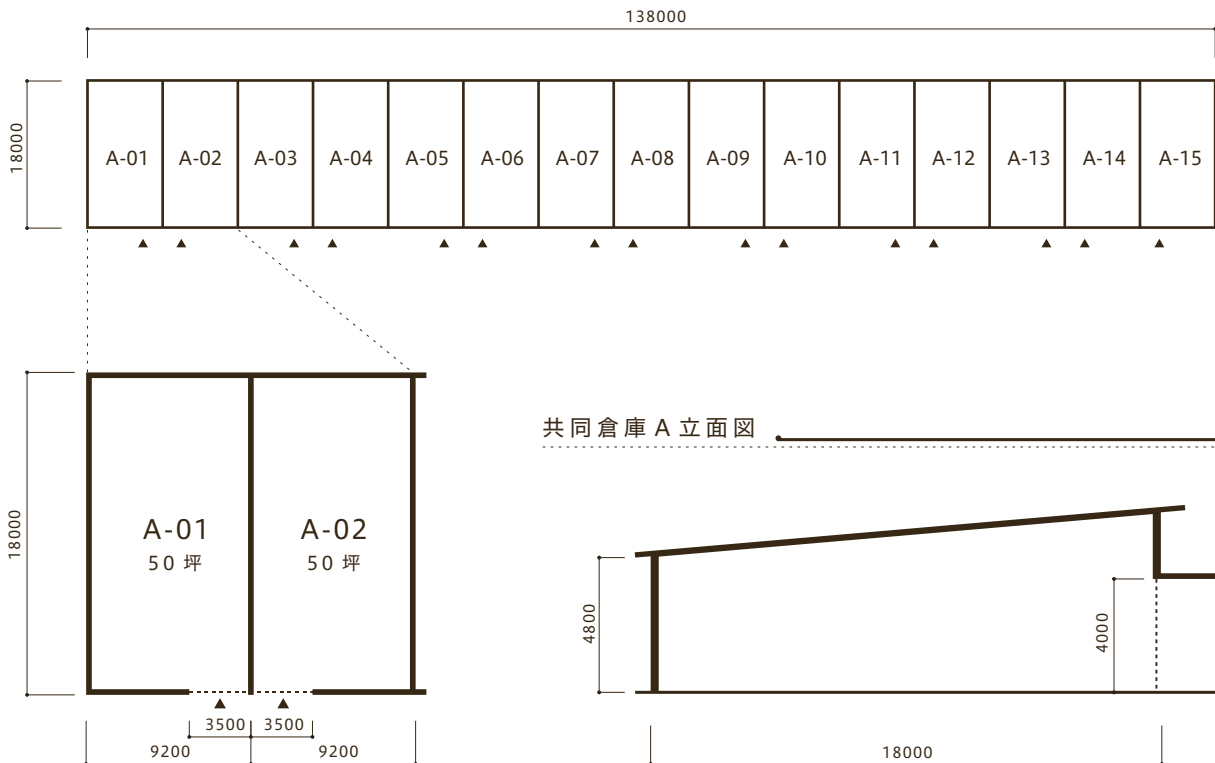

問屋町倉庫情報  
共同倉庫

# A

WAREHOUSE

共同倉庫 A 平面図

共同倉庫 A 立面図

|         |  |
|---------|--|
| 倉庫住所    | 青森市第二問屋町4丁目4-21  |
| 倉庫面積    | 50坪 × 15区画   |
| ご利用方法   | <input type="checkbox"/> 鍵貸し方式 <input type="checkbox"/> 冬期間の除排雪完備<br><input type="checkbox"/> 24時間出し入れ可 <input type="checkbox"/> さまざまなニーズに対応可能 |
| 月賃料(税別) | <input type="checkbox"/> 月額 ¥120,000 ~ ※電気料、除排雪料込み<br>(三相コンセント利用の場合は別途)  |