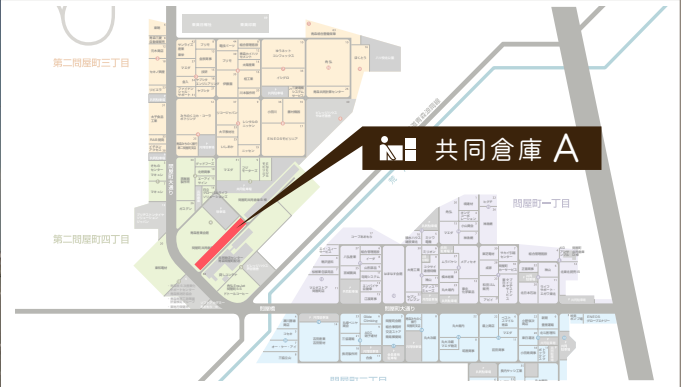

問屋町倉庫情報  
共同倉庫

# A

WAREHOUSE

共同倉庫 A 平面図

共同倉庫 A 立面図

|         |  |
|---------|--|
| 倉庫住所    | 青森市第二問屋町4丁目4-21  |
| 倉庫面積    | 50坪 × 15区画   |
| ご利用方法   | <input type="checkbox"/> 鍵貸し方式 <input type="checkbox"/> 冬期間の除排雪完備<br><input type="checkbox"/> 24時間出し入れ可 <input type="checkbox"/> さまざまなニーズに対応可能 |
| 月賃料(税別) | <input type="checkbox"/> 月額 ¥120,000 ~ ※電気料、除排雪料込み<br>(三相コンセント利用の場合は別途)  |