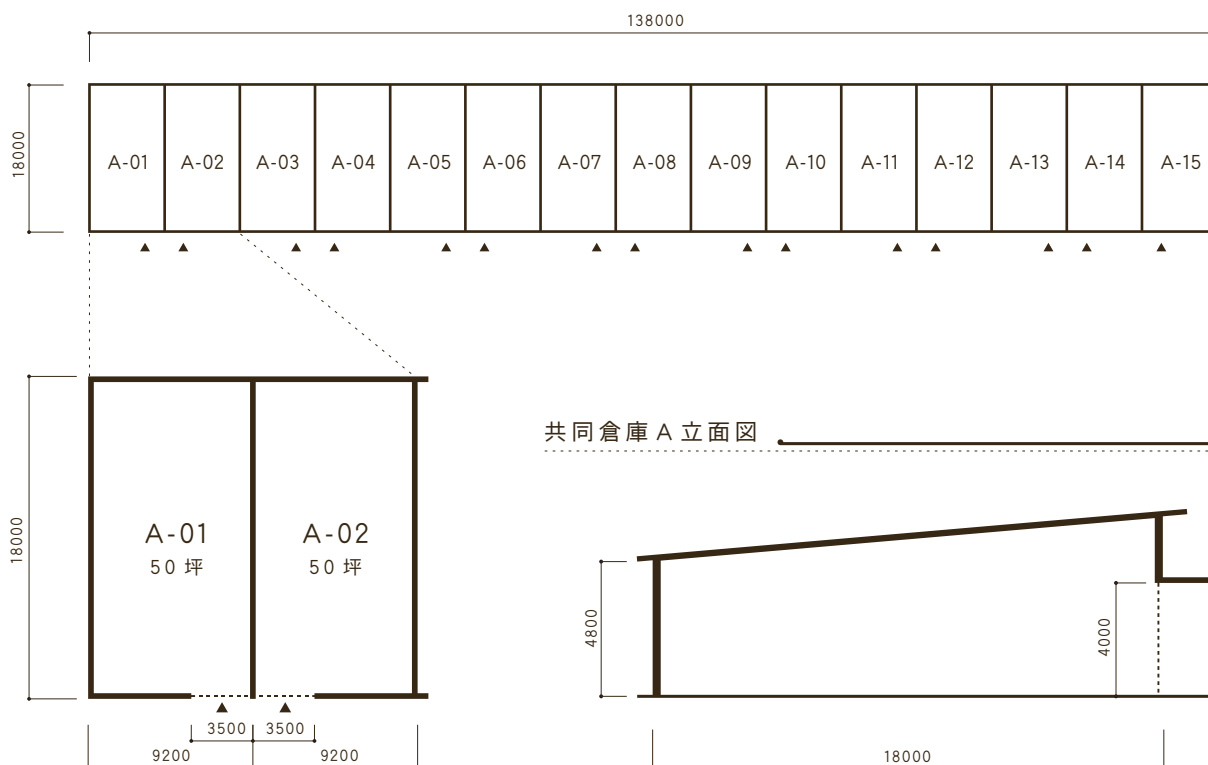

WAREHOUSE

共同倉庫 A 平面図

倉庫住所	青森市第二問屋町 4 丁目 4 - 2 1
倉庫面積	50 坪 × 15 区画
ご利用方法	<input type="checkbox"/> 鍵貸し方式 <input type="checkbox"/> 冬期間の除排雪完備 <input type="checkbox"/> 24 時間出し入れ可 <input type="checkbox"/> さまざまなニーズに対応可能
月賃料 (税別)	<input type="checkbox"/> 坪当 ¥ 2,400 ~ ※電気料、除・排雪料込み (三相コンセント利用の場合は別途)