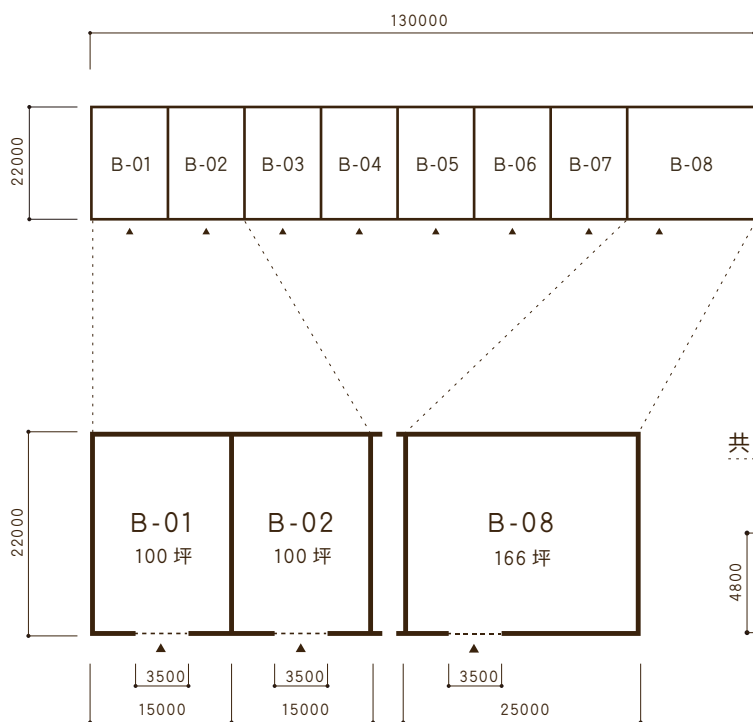

WAREHOUSE

共同倉庫 B 平面図

共同倉庫 B 立面図

倉庫住所	青森市第二問屋町4丁目3-24
倉庫面積	100坪×7区画 / 166坪×1区画
ご利用方法	<input type="checkbox"/> 鍵貸し方式 <input type="checkbox"/> 冬期間の除排雪完備 <input type="checkbox"/> 24時間出し入れ可 <input type="checkbox"/> さまざまなニーズに対応可能
月賃料(税別)	<input type="checkbox"/> 坪当¥2,400~※電気料、除・排雪料込み (三相コンセント利用の場合は別途)