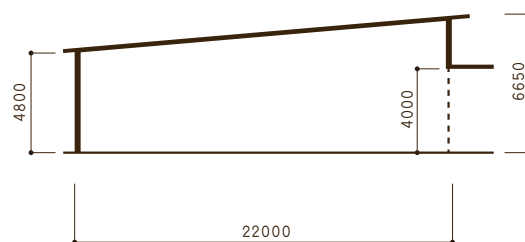

WAREHOUSE

共同倉庫 B 平面図

共同倉庫 B 立面図

倉庫住所	青森市第二問屋町4丁目3-24
倉庫面積	100坪×7区画 / 166坪×1区画
ご利用方法	<input type="checkbox"/> 鍵貸し方式 <input type="checkbox"/> 冬期間の除排雪完備 <input type="checkbox"/> 24時間出し入れ可 <input type="checkbox"/> さまざまなニーズに対応可能
月賃料(税別)	<input type="checkbox"/> 坪当¥2,400~※電気料、除・排雪料込み (三相コンセント利用の場合は別途)