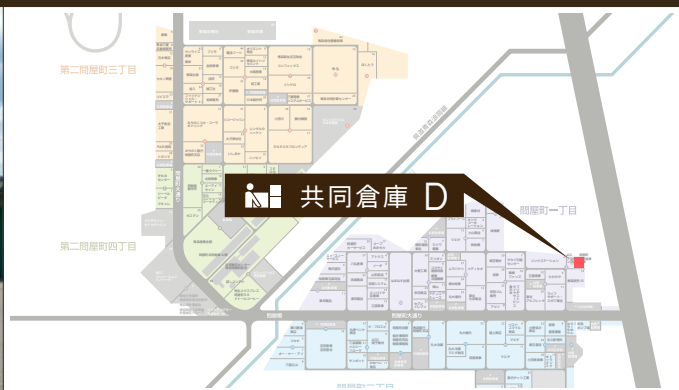

WAREHOUSE

共同倉庫 D 平面図

共同倉庫 D 立面図

倉庫住所	青森市問屋町1丁目5-11
倉庫面積	50坪 × 2区画 / 100坪 × 1区画
ご利用方法	<input type="checkbox"/> 鍵貸し方式 <input type="checkbox"/> 冬期間の除排雪完備 <input type="checkbox"/> 24時間出し入れ可 <input type="checkbox"/> さまざまなニーズに対応可能
月賃料(税別)	<input type="checkbox"/> 坪当¥2,400~※電気料、除・排雪料込み (三相コンセント利用の場合は別途)