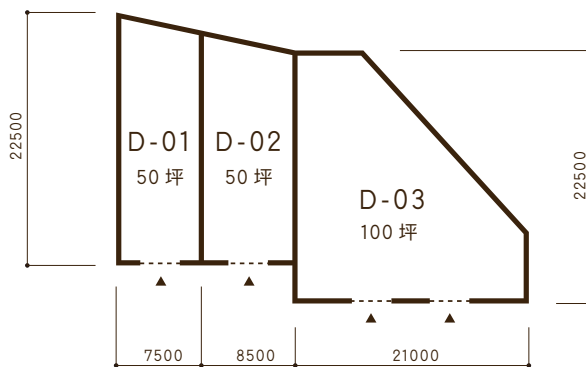

WAREHOUSE

共同倉庫 D 平面図

共同倉庫 D 立面図

倉庫住所	青森市問屋町1丁目5-11
倉庫面積	50坪 × 2区画 / 100坪 × 1区画
ご利用方法	<input type="checkbox"/> 鍵貸し方式 <input type="checkbox"/> 冬期間の除排雪完備 <input type="checkbox"/> 24時間出し入れ可 <input type="checkbox"/> さまざまなニーズに対応可能
月賃料(税別)	<input type="checkbox"/> 坪当¥2,400~※電気料、除・排雪料込み (三相コンセント利用の場合は別途)