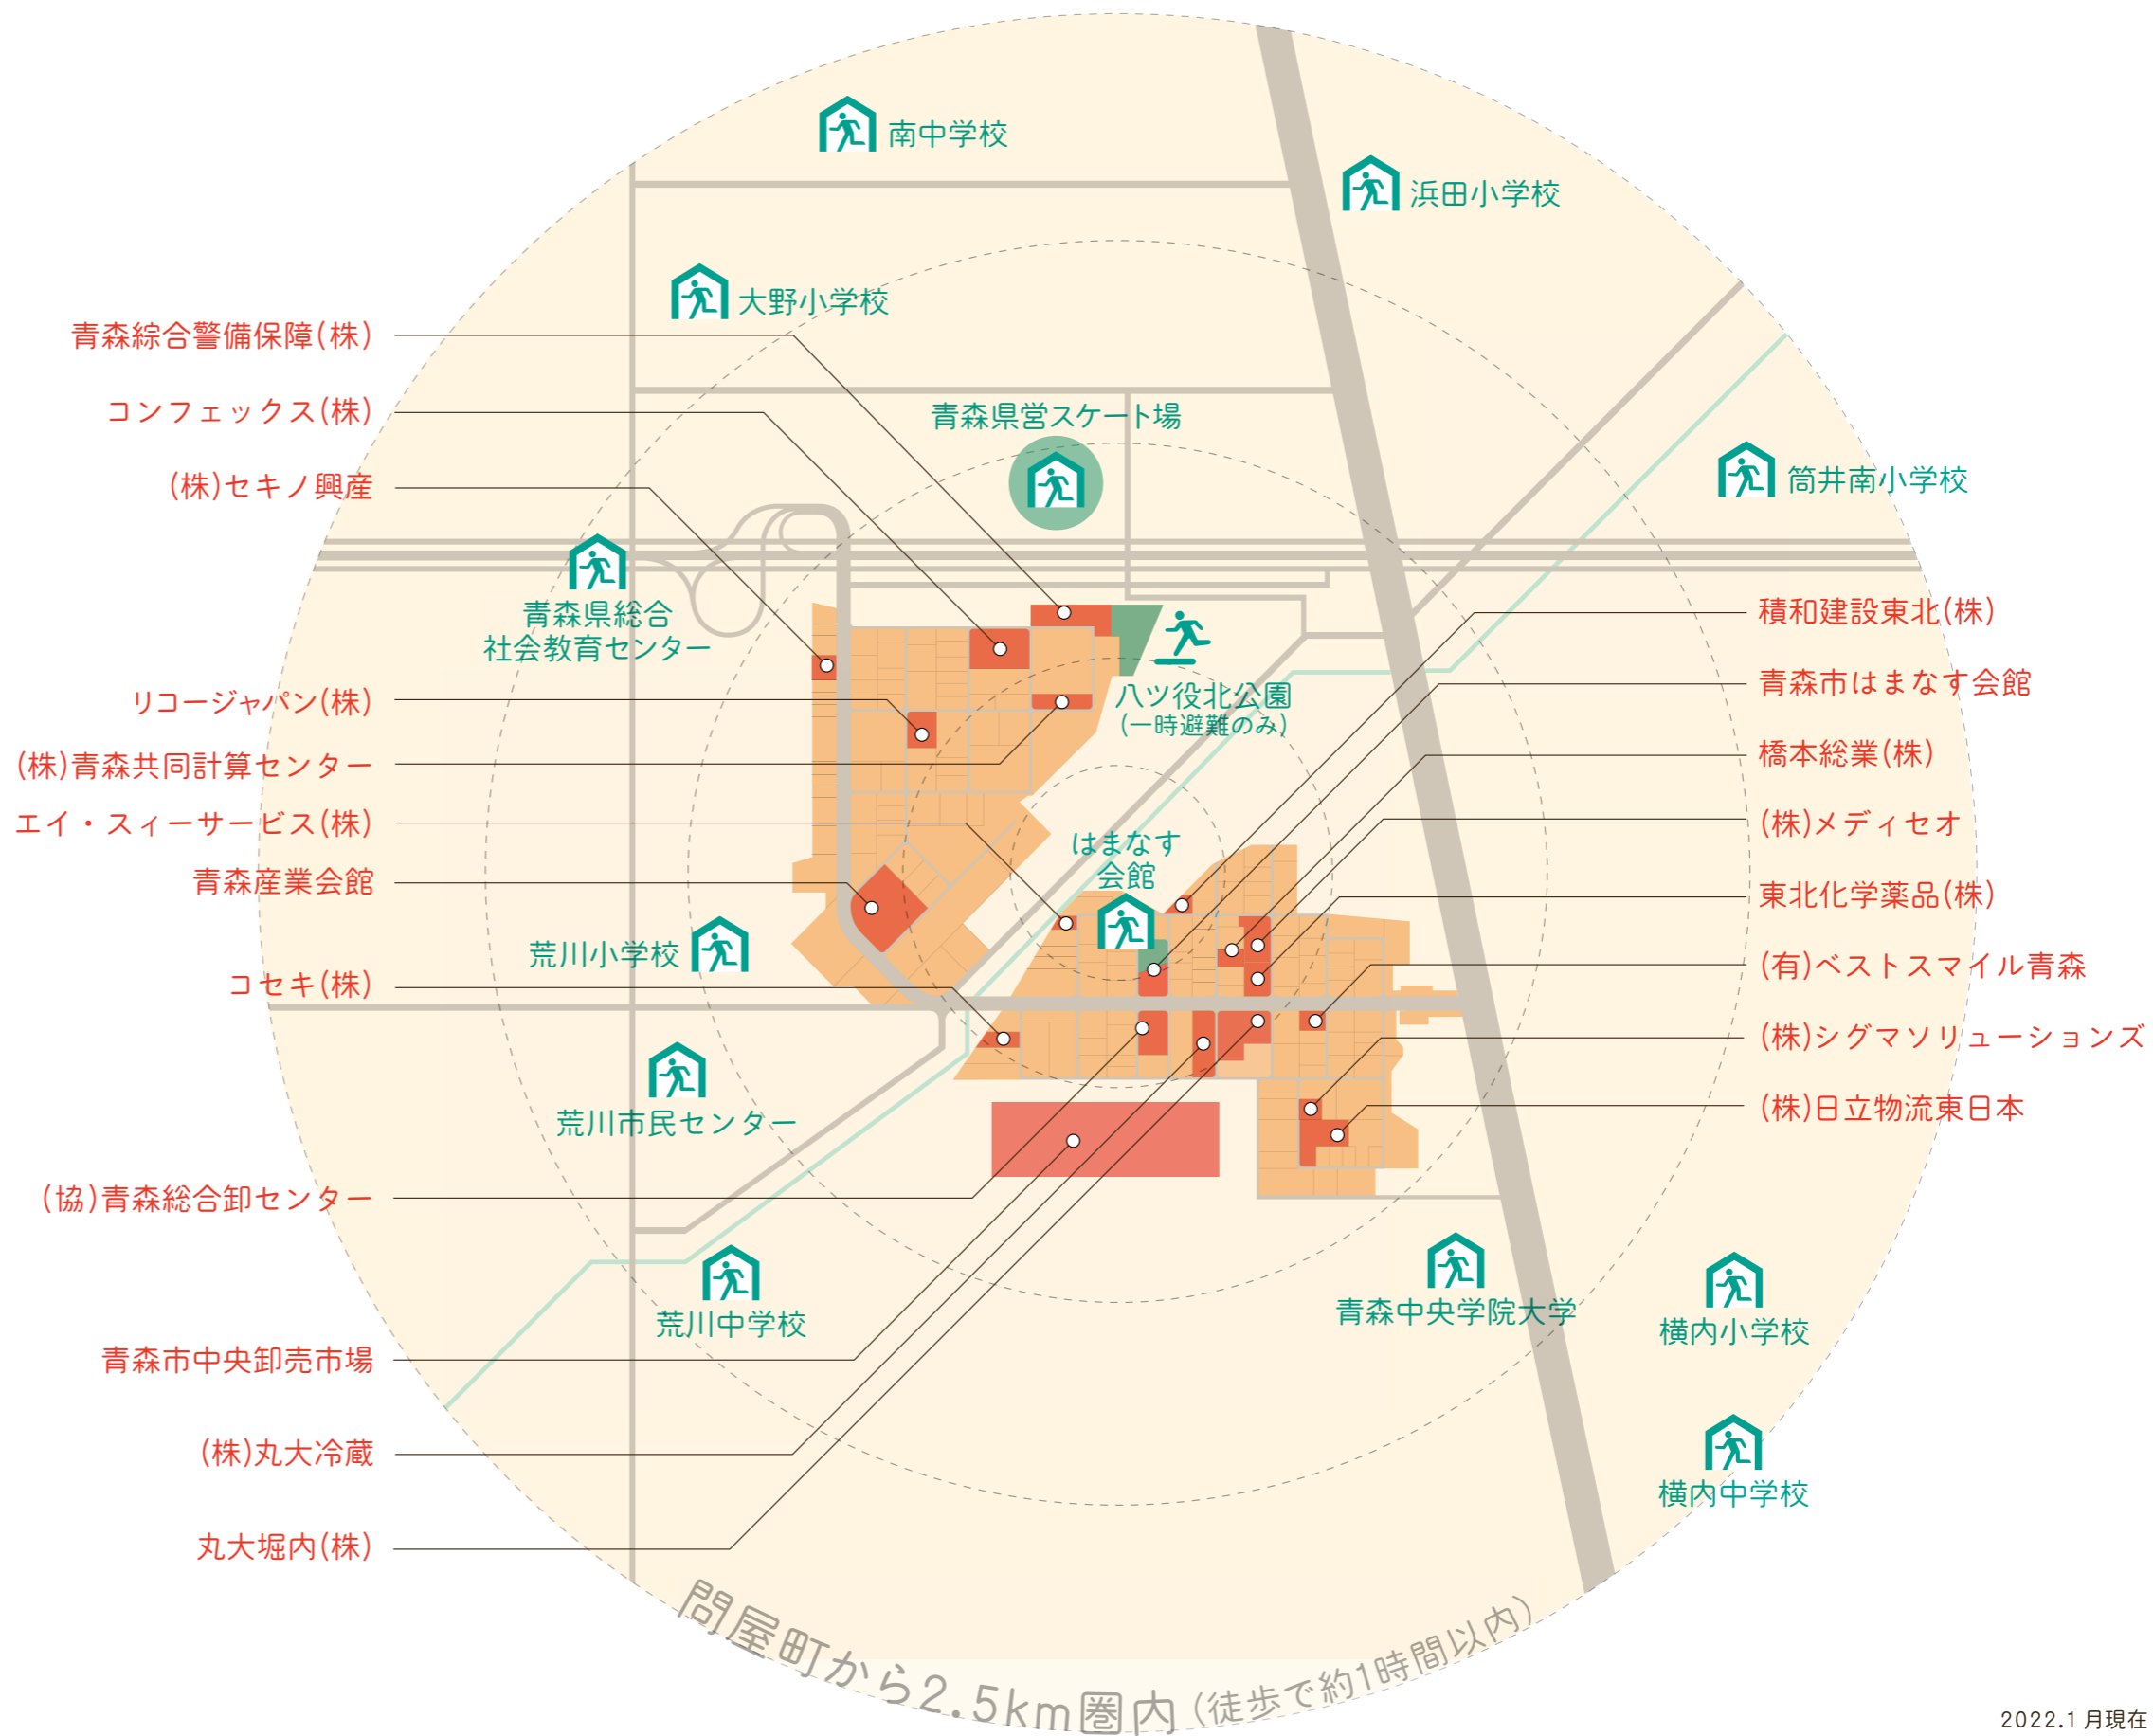

協同組合青森総合卸センター
TONYAMACHI.COM

EVACUATION & AED MAP
避難所 & AED マップ

2022.1月現在

凡例

- …避難所 (13箇所)
- …緊急避難場所 (1箇所)
- …AED設置場所 (20箇所)

※青森産業会館は、災害時、救援物資の中継等を行う県の広域防災拠点になります。

お問合せ

協同組合青森総合卸センター 業務部
〒030-0131 青森市問屋町 2-17-3 www.tonyamachi.com
Tel: 017-738-4711 Fax: 017-738-7323
since 1996.dec. - 2020.oct.7th ver. 協同組合青森総合卸センター, All Rights Reserved.