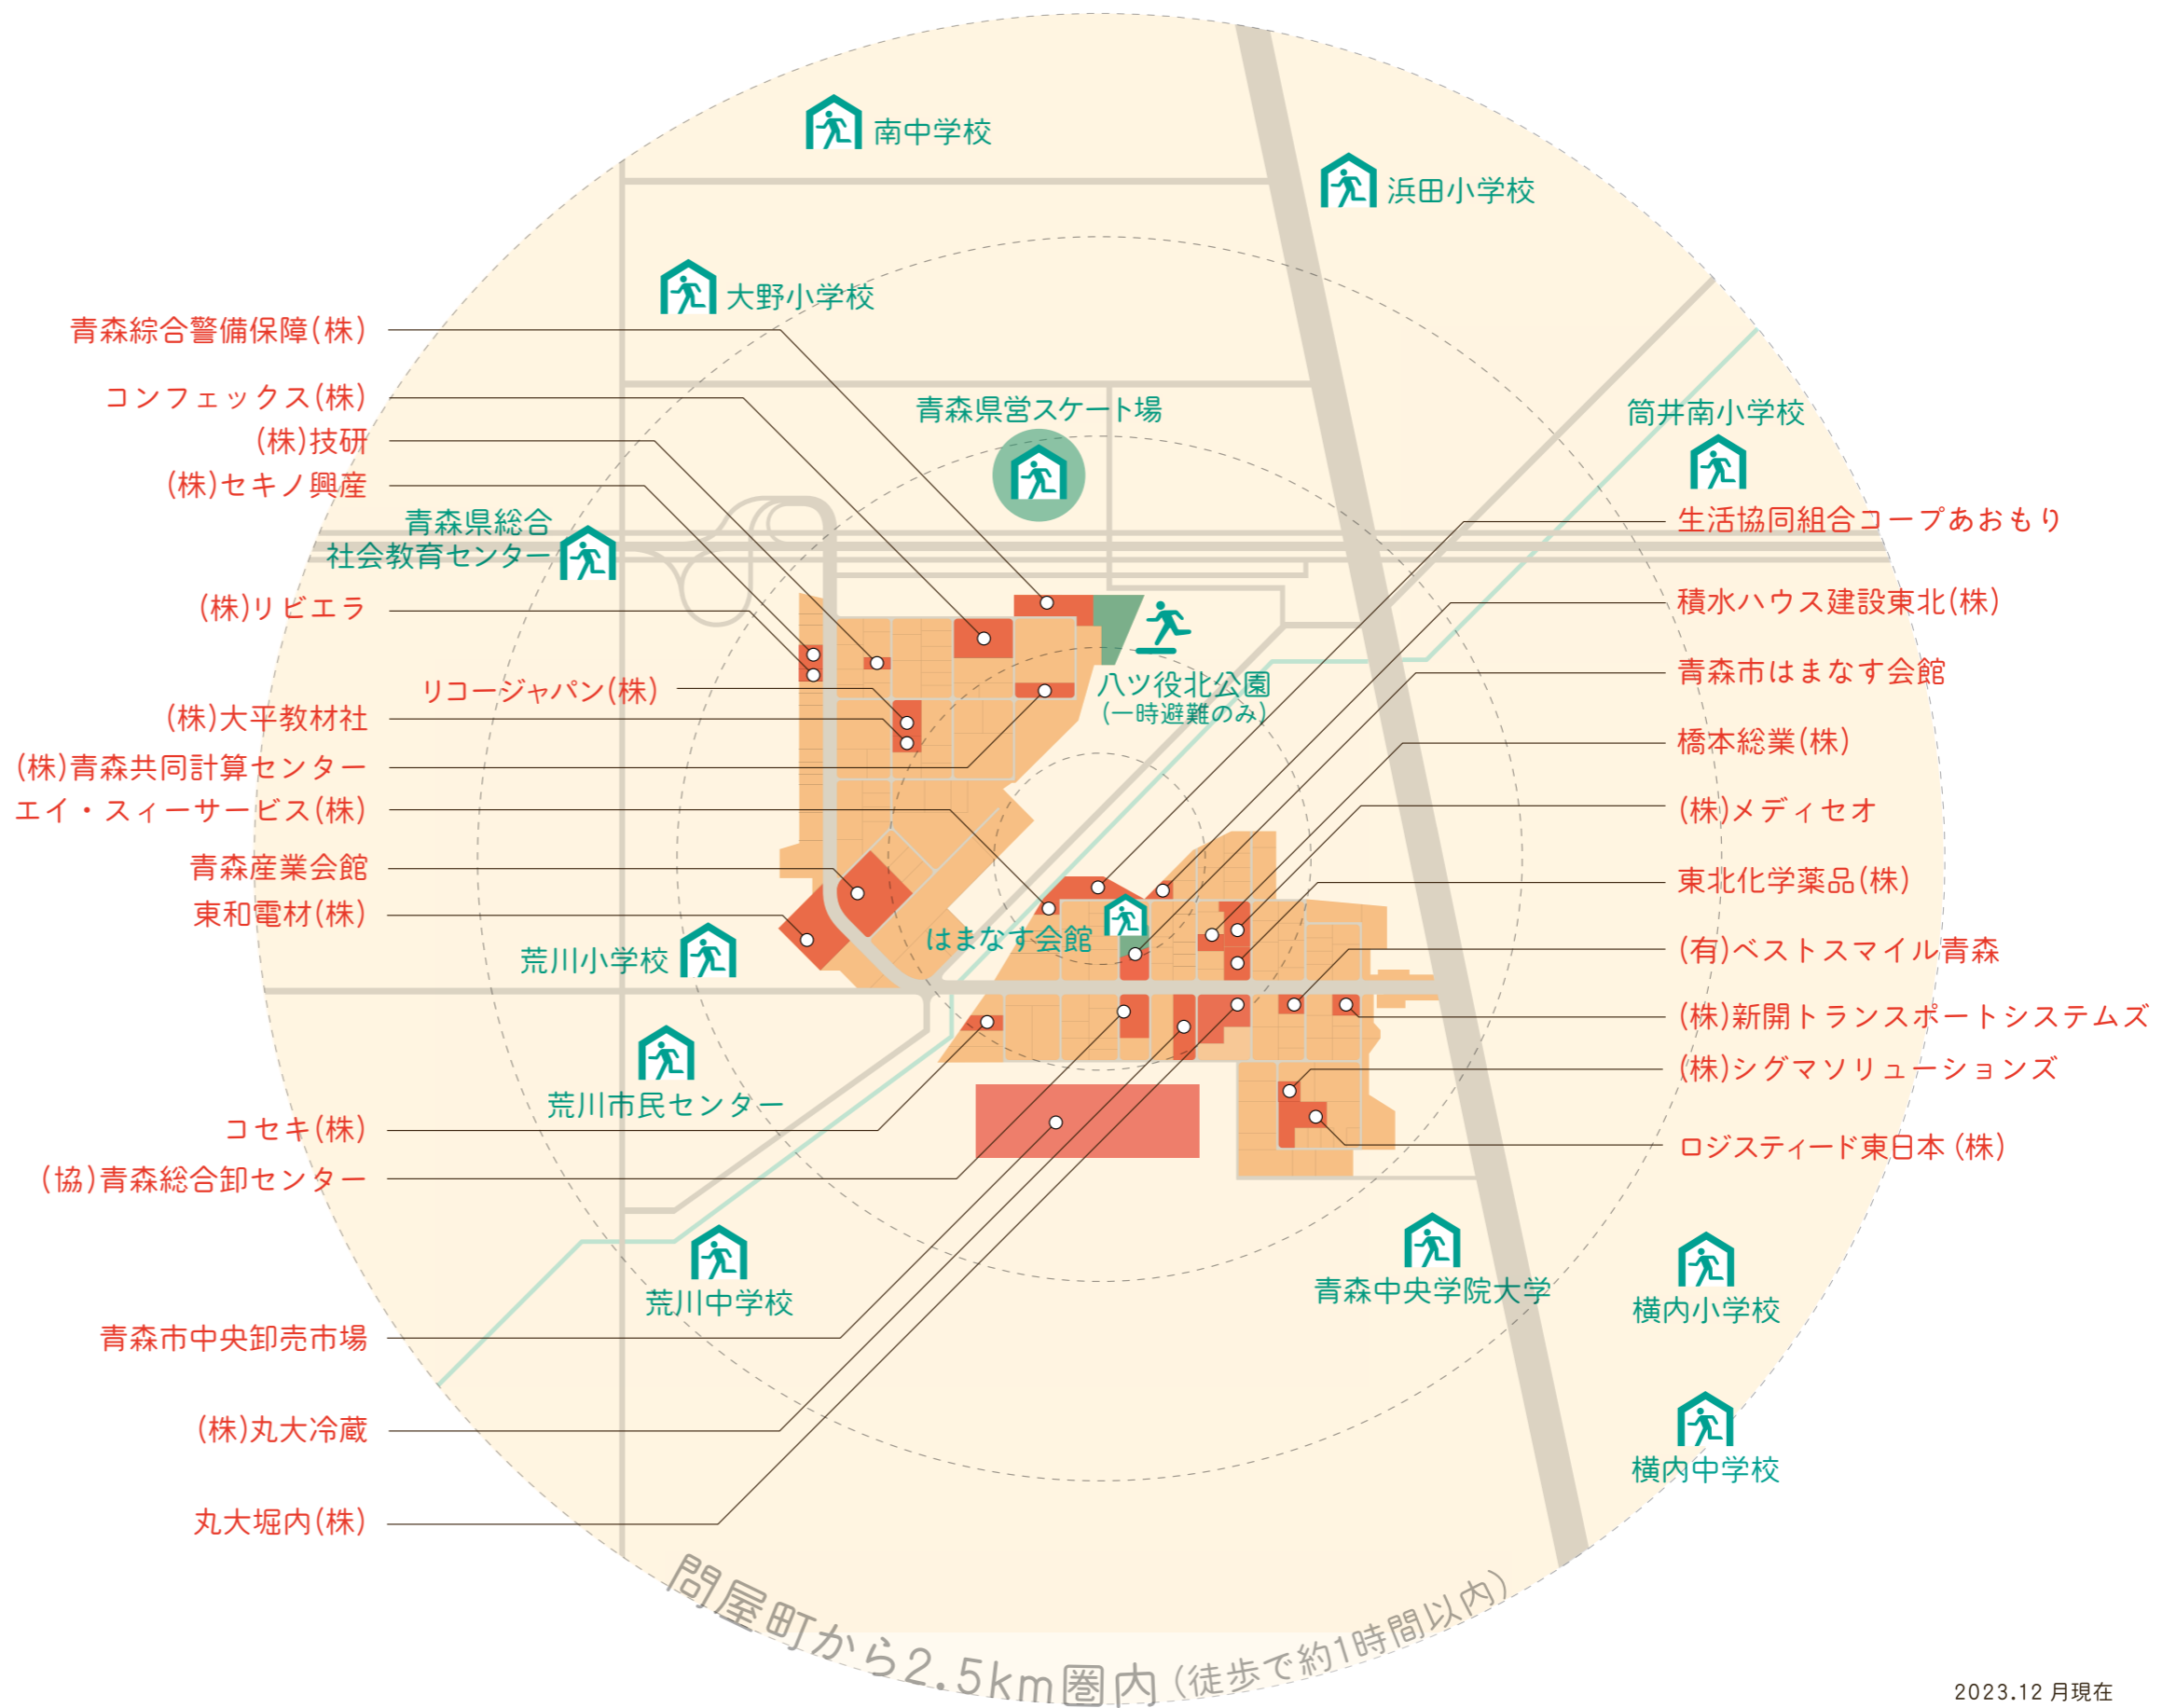

協同組合青森総合卸センター
TONYAMACHI.COM

EVACUATION & AED MAP
避難所 & AED マップ

2023.12月現在

凡例

- …避難所 (13箇所)
- …緊急避難場所 (1箇所)
- …AED設置場所 (26箇所)

※青森産業会館は、災害時、救援物資の中継等を行う県の広域防災拠点になります。

お問合せ

協同組合青森総合卸センター 業務部
〒030-0131 青森市問屋町 2-17-3 www.tonyamachi.com
Tel: 017-738-4711 Fax: 017-738-7323

since 1996.dec. - 2020.oct.7th ver. 協同組合青森総合卸センター, All Rights Reserved.